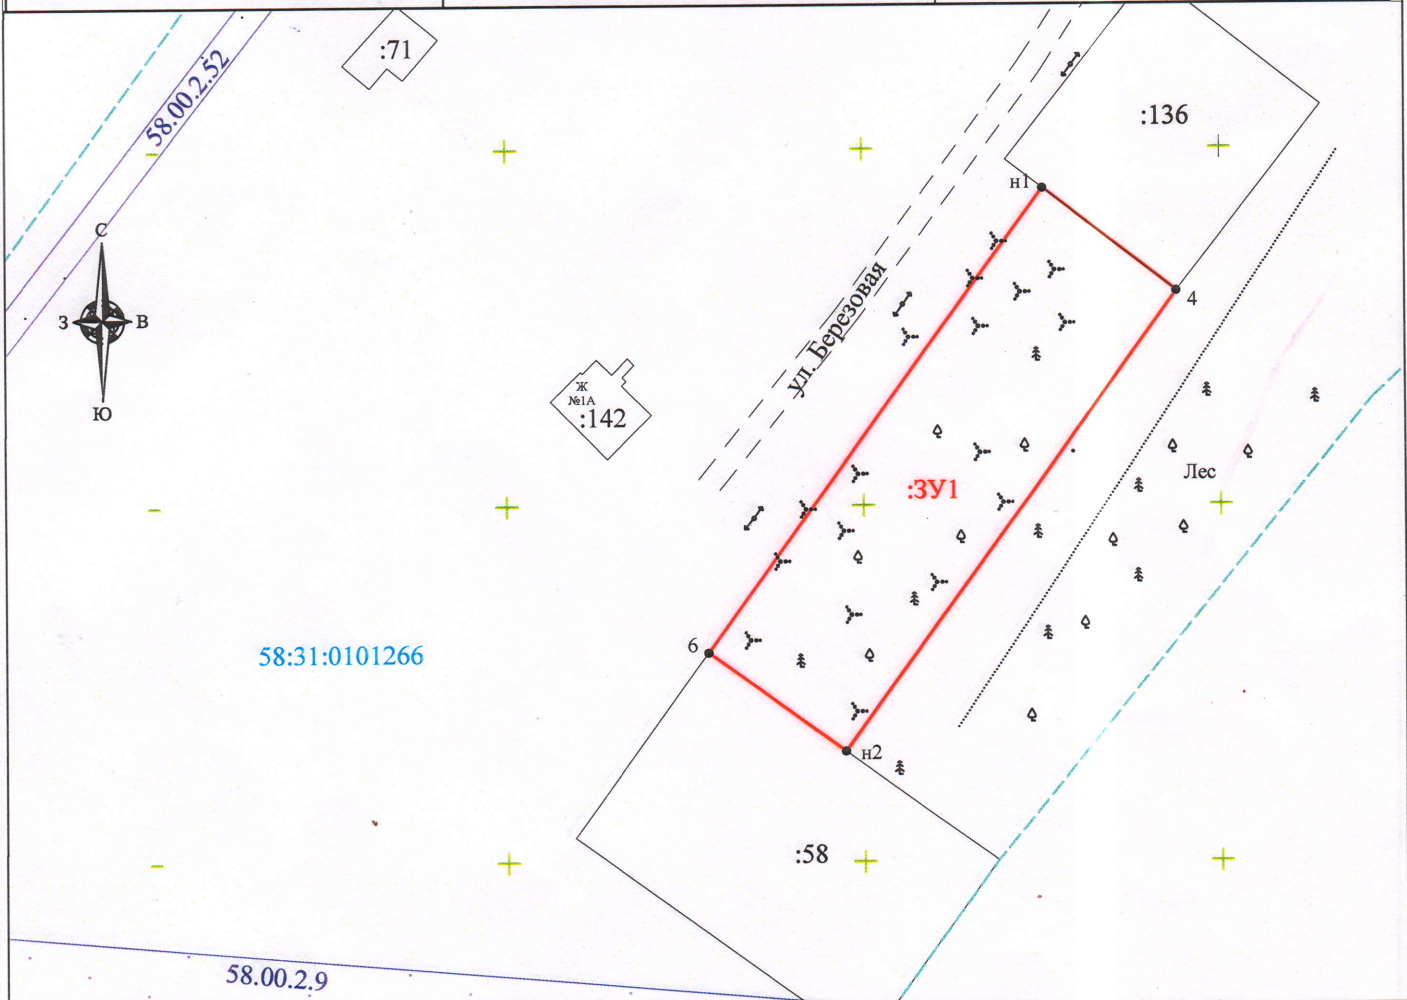

Утверждена

от _____ № _____

Схема расположения земельного участка или земельных участков
на кадастровом плане территории

Условный номер земельного участка 58:31:0101266:3У1

Площадь земельного участка 1 893 кв.м.

Обозначение характерных точек границ	Координаты, м	
	X	Y
1	2	3
н1	376211	2340931
4	376276	2340978
н2	376262	2340997
6	376197	2340950

Условные обозначения:

- :3У1** - условные номера образуемых земельных участков
- - граница образуемых земельных участков
- - граница учтенных земельных участков
- :58** - кадастровые номера земельных участков
- 58:31:0101266** - кадастровый номер кадастрового квартала

Зона малоэтажной жилой застройки (Ж-3)

система координат - МСК-58

Масштаб 1:1000