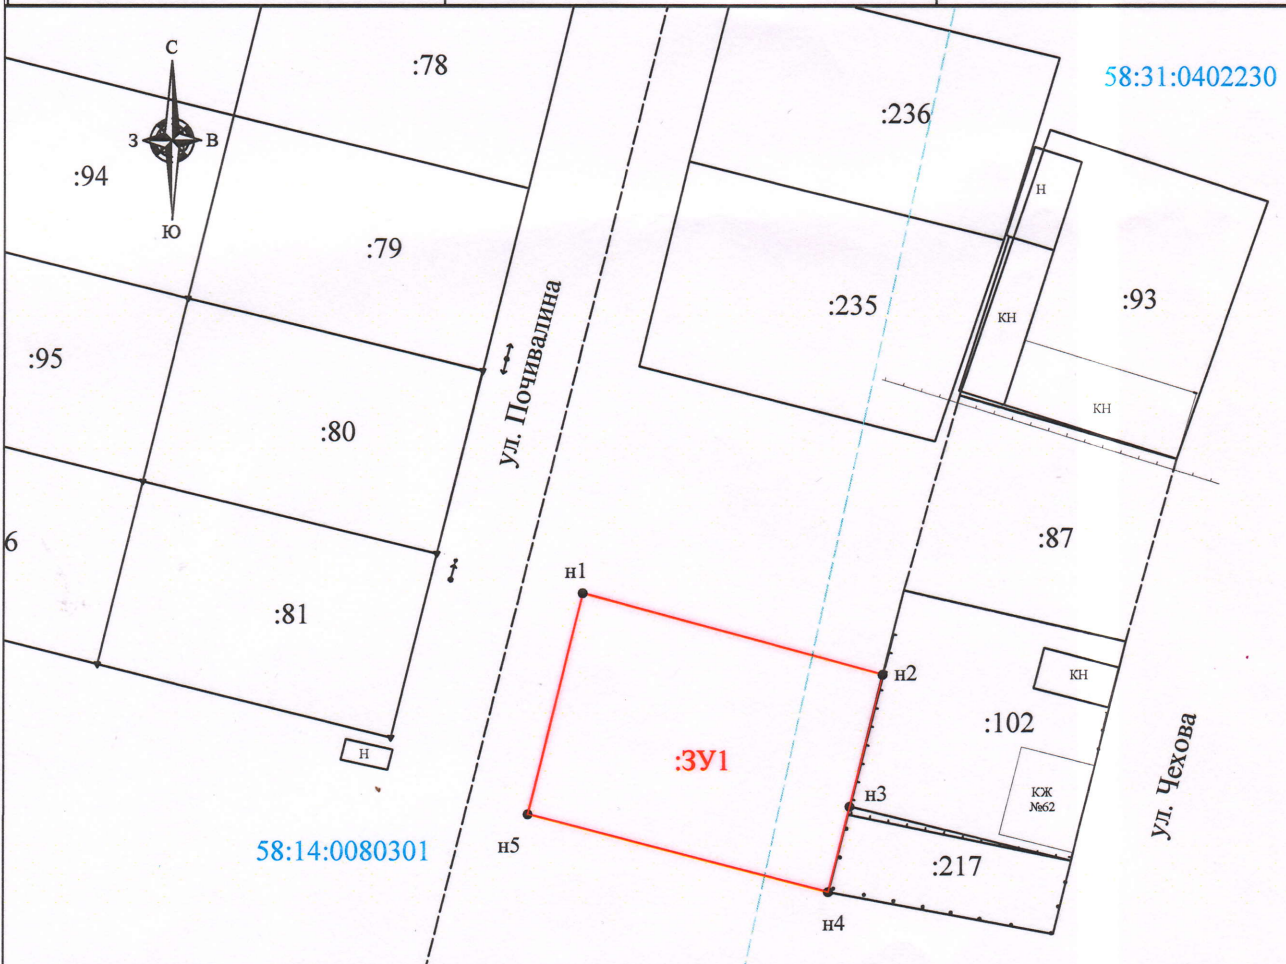

Утверждена

от \_\_\_\_\_ № \_\_\_\_\_

Схема расположения земельного участка или земельных участков  
на кадастровом плане территории

Условный номер земельного участка **58:00:0000000:ЗУ1**

Площадь земельного участка **1 230** кв.м.

Обозначение характерных точек границ	Координаты, м	
	X	Y
1	2	3
н1	370249	2336858
н2	370238	2336898
н3	370221	2336894
н4	370209	2336891
н5	370220	2336851

Условные обозначения:

- :ЗУ1** - условные номера образуемых земельных участков
- - граница образуемых земельных участков
- - граница учтенных земельных участков
- :12** - кадастровые номера земельных участков
- 58:31:0402133** - кадастровый номер кадастрового квартала

Зона малоэтажной жилой застройки (Ж-3)

система координат - МСК-58

Масштаб 1:1000