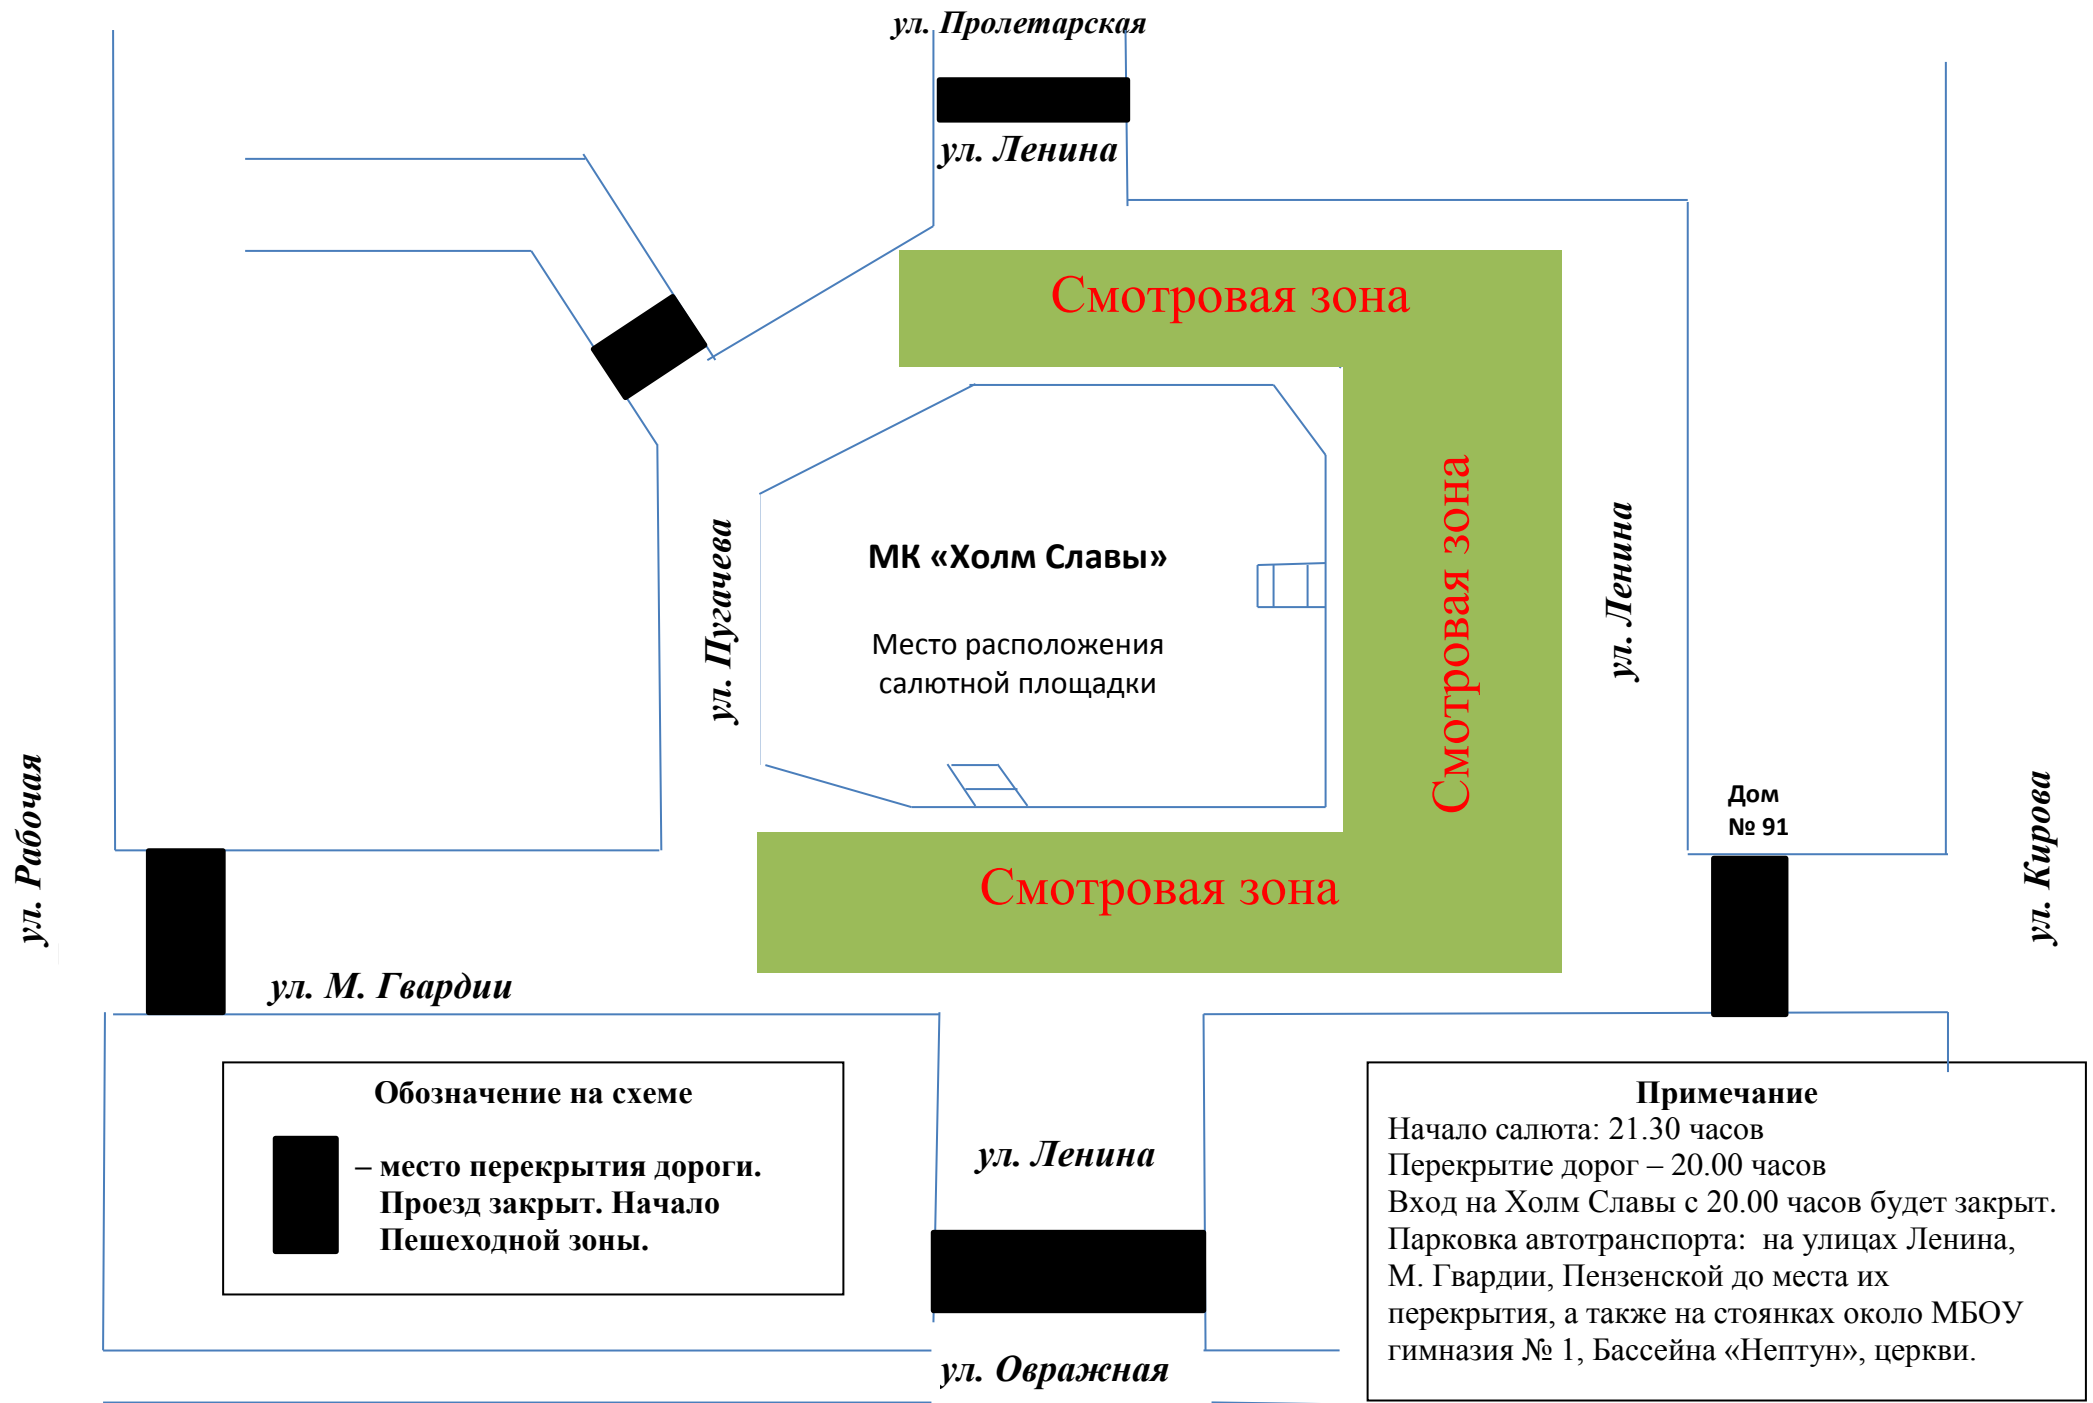

Схема размещения смотровых зон при проведении салюта на МК «Холм Славы»

Обозначение на схеме

 – место перекрытия дороги. Проезд закрыт. Начало Пешеходной зоны.

Примечание

Начало салюта: 21.30 часов
Перекрытие дорог – 20.00 часов
Вход на Холм Славы с 20.00 часов будет закрыт.
Парковка автотранспорта: на улицах Ленина, М. Гвардии, Пензенской до места их перекрытия, а также на стоянках около МБОУ гимназия № 1, Бассейна «Нептун», церкви.